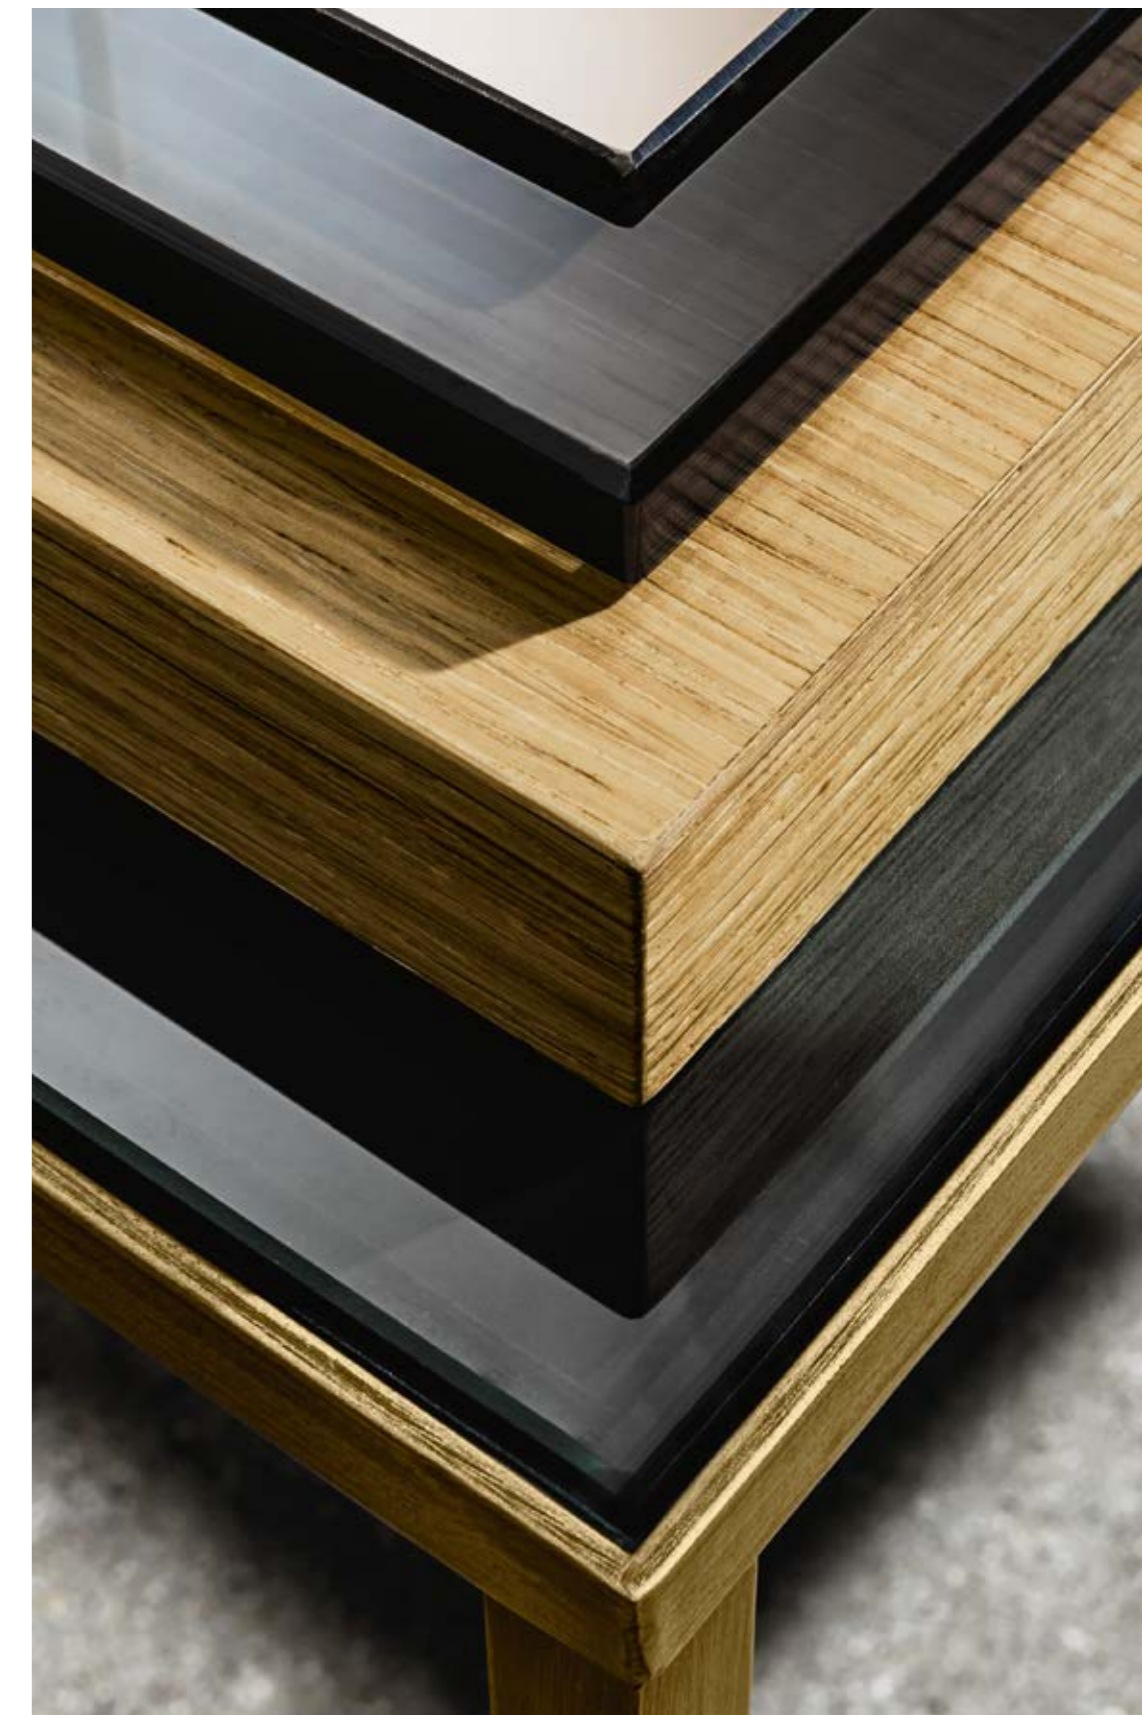

www.sovet.com

So.ve.t. Srl
Unipersonale
Società Vetraria Trevigiana Via Emilio Salgari, 1/A
31056 Biancade, Treviso - Italy

tel +39 0422 848030
fax +39 0422 848032
sov@sov.com
www.sov.com

Woods
Metals
Hpl
Cristalplant